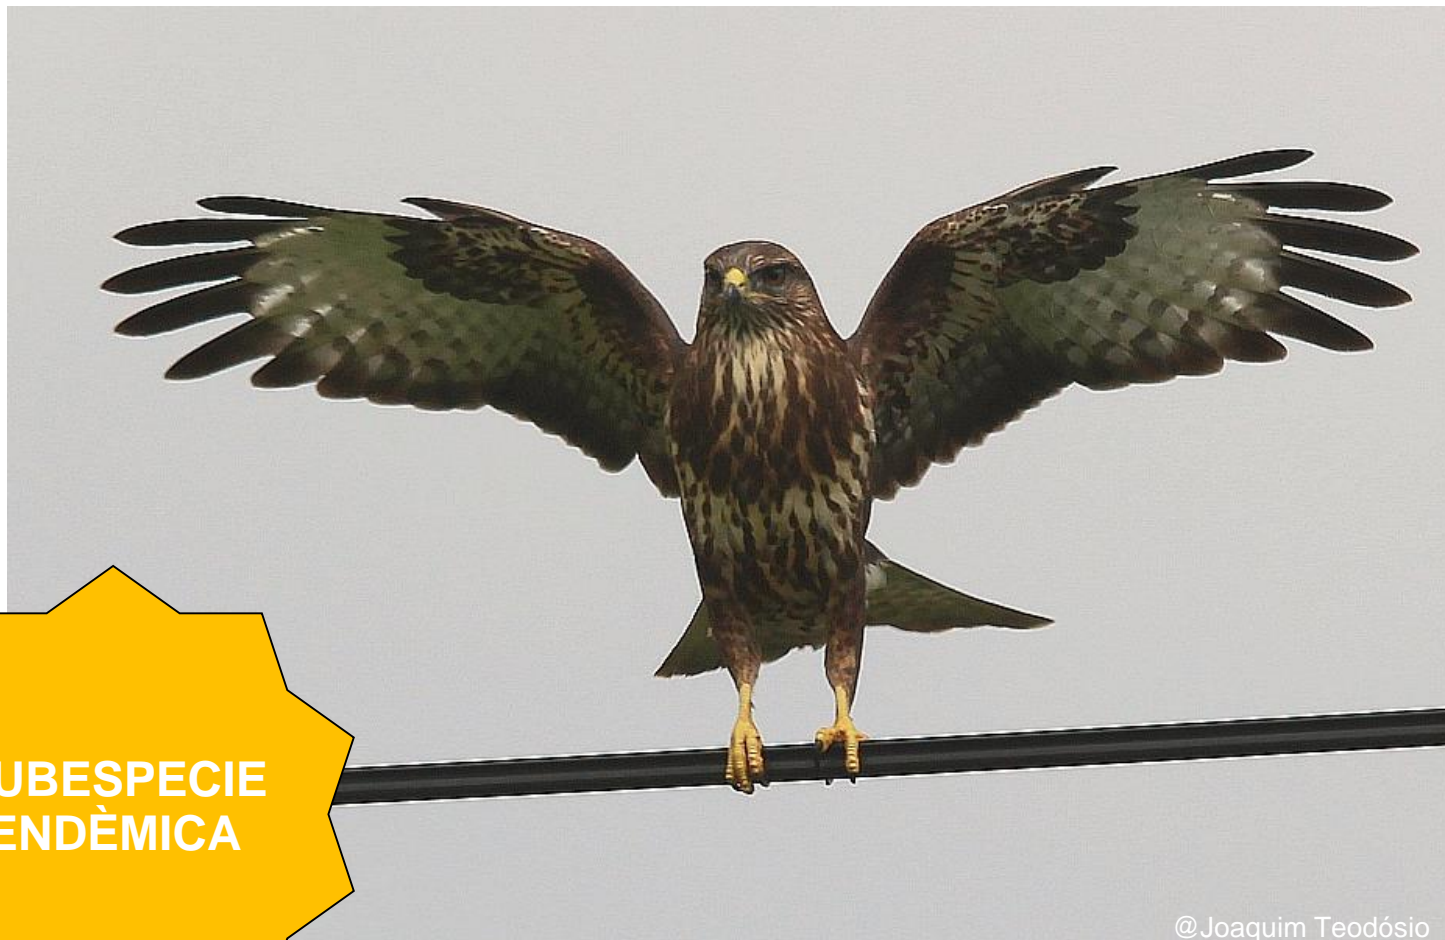

**Rola do mar ( *Arenaria interpres*) – Ave Migradora regular**

Principais espécies de aves que  
podemos observar nos Açores

**Aves Residentes /  
Nidificantes nos Açores**

ESPÉCIE  
RESIDENTE

**Pisco de peito ruivo ou Santoantoninho** (*Erithacus rubecula*)

**SUBESPECIE  
ENDÊMICA**

**Lavandeira ou alvéola (*Motacilla cinerea patricie*)**

SUBESPECIE  
ENDÊMICA

@Ruben Coelho

**Tentilhão** (*Fringilla coelebs coelebs*)

@Ana Mendonça

SUBESPECIE  
ENDÊMICA

**Melro preto** (*Turdus merula*)

**SUBESPECIE  
ENDÊMICA**

**Estorninho (*Sturnus vulgaris*)**

SUBESPECIE  
ENDÊMICA

@Ana Mendonça

**Estrelinha** ( *Regulus regulus* spp.)

ESPECIE  
ENDÊMICA

**Priolo** (*Pyrrhula murina*)

**Espécie endémica dos Açores**

**ESPÉCIE  
RESIDENTE**

**Mocho pequeno (*Asio otus*)**

SUBESPECIE  
ENDÊMICA

@Joaquim Teodósio

**Milhafre** (*Buteo buteo rothschildi*)

jt@terrasdopriolo

**ESPÉCIE  
EXÓTICA**

**Pardal ( *Passer domesticus* )**